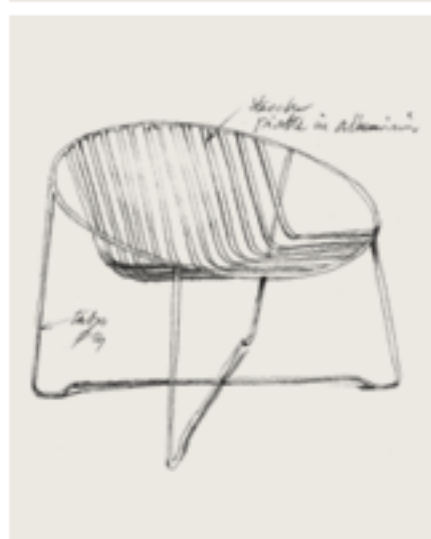

SALONE INTERNAZIONALE DEL MOBILE

MILANO dal 9 al 14 Aprile 2013, Pad. 10 Std. D19

Roberti Vi aspetta alla prossima edizione del Salone del Mobile a Milano con nuove collezioni di sedie, poltrone e divani per esterni e giardini. Leggerezza visiva e trasparenza si uniscono ad una sapiente lavorazione.

I profili a scalare modellano le sedute offrendo un grande comfort. I designer, **Arch. Plazzogna-Papparotto** propongono un contrasto tra linee morbide, rassicuranti ed un taglio grafico, quasi geometrico.

I nuovi modelli Hamptons sono perfetti per l'arredo di aree esterne, conviviali e rilassanti, quali verande, patio, giardini e terrazzi.

_nuovi modelli 2013

_nuovi modelli 2013