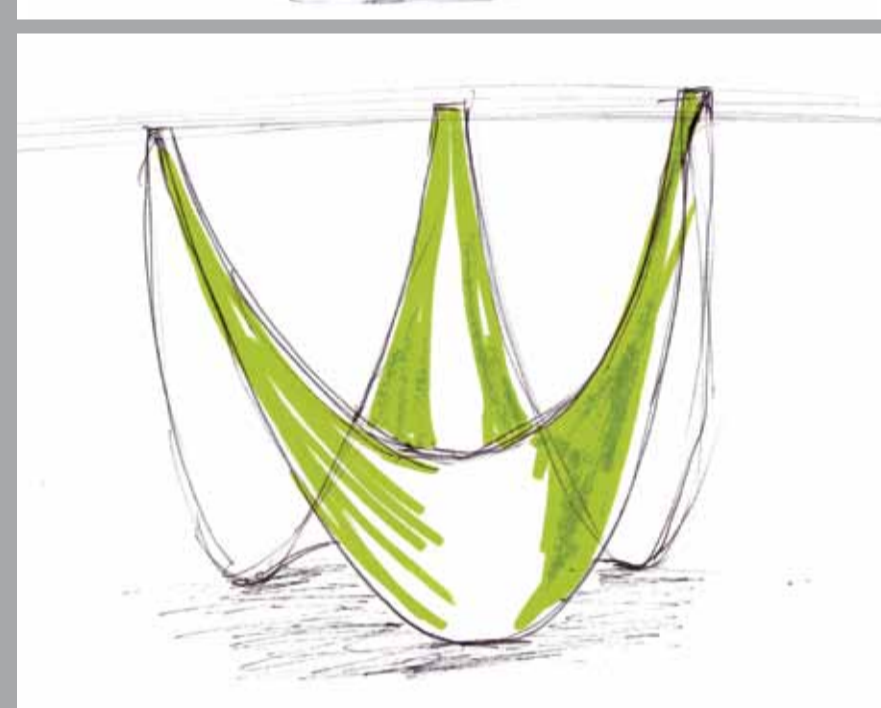

material

**THE NEW
TOP: CORTEN**

La nuova finitura CORTEN per i piani dei tavoli in HPL sarà disponibile nelle collezioni CORAL REEF e HAMPTONS GRAPHICS.

design

UNA SCULTURA PER CORAL REEF

"Forme organiche, morbide, originate da un concetto ispirato alle volte delle cattedrali gotiche. Il tavolo-scultura ha 3 piedi di appoggio, è aperto e sinuoso. E' realizzato in fibra di vetro di alta qualità ed è disponibile con top in cristallo trasparente o in HPL. E' perfetto sia all'interno che all'esterno!"

(Santiago Sevillano)

Lo slancio libero e verticale dell'architettura gotica ha ispirato le forme del nuovo tavolo Coral Reef al giovane architetto spagnolo Santiago Sevillano.

Il tavolo ha un diametro di cm 150 ed è disponibile nelle finiture BIANCO e TERRA.