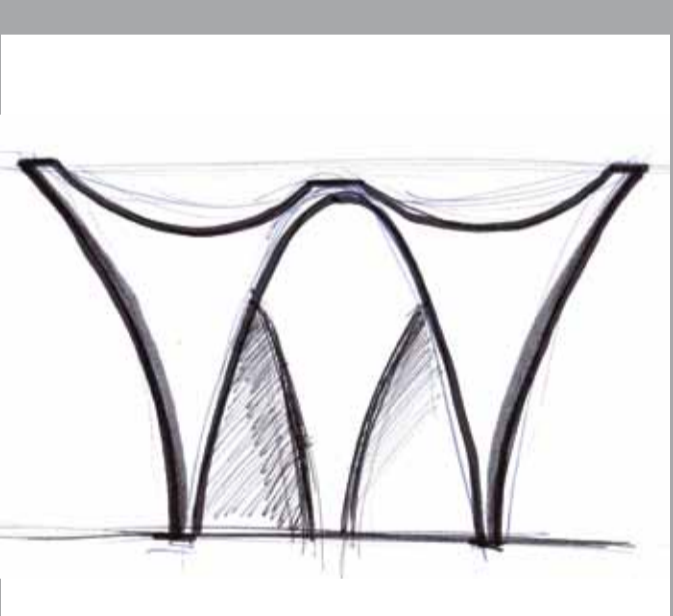

material

**THE NEW
TOP: CORTEN**

La nuova finitura CORTEN per i piani dei tavoli in HPL sarà disponibile nelle collezioni CORAL REEF e HAMPTONS GRAPHICS.

design

UNA SCULTURA PER CORAL REEF

"Forme organiche, morbide, originate da un concetto ispirato alle volte delle cattedrali gotiche. Il tavolo-scultura ha 3 piedi di appoggio, è aperto e sinuoso. E' realizzato in fibra di vetro di alta qualità ed è disponibile con top in cristallo trasparente o in HPL. E' perfetto sia all'interno che all'esterno!"

(Santiago Sevillano)

Lo slancio libero e verticale dell'architettura gotica ha ispirato le forme del nuovo tavolo Coral Reef al giovane architetto spagnolo Santiago Sevillano.

Il tavolo ha un diametro di cm 150 ed è disponibile nelle finiture BIANCO e TERRA.