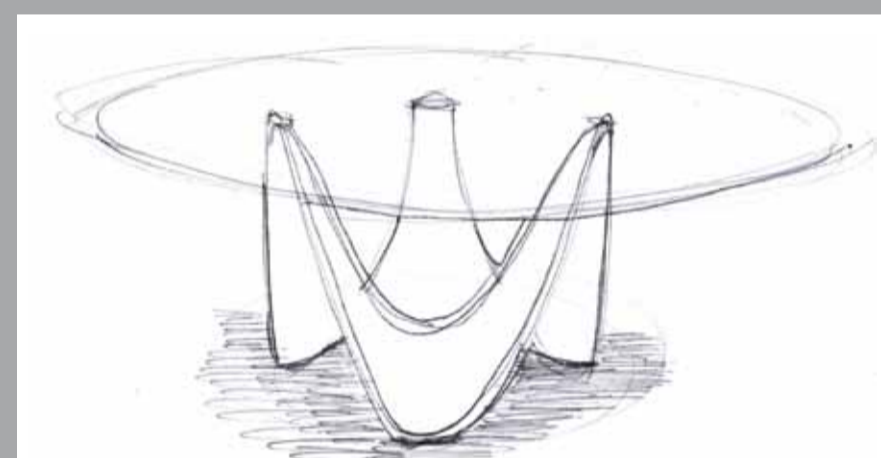

material

**THE NEW
TOP: CORTEN**

La nuova finitura CORTEN per i piani dei tavoli in HPL sarà disponibile nelle collezioni CORAL REEF e HAMPTONS GRAPHICS.

design

UNA SCULTURA PER CORAL REEF

"Forme organiche, morbide, originate da un concetto ispirato alle volte delle cattedrali gotiche. Il tavolo-scultura ha 3 piedi di appoggio, è aperto e sinuoso. E' realizzato in fibra di vetro di alta qualità ed è disponibile con top in cristallo trasparente o in HPL. E' perfetto sia all'interno che all'esterno!"

(Santiago Sevillano)

Lo slancio libero e verticale dell'architettura gotica ha ispirato le forme del nuovo tavolo Coral Reef al giovane architetto spagnolo Santiago Sevillano.

Il tavolo ha un diametro di cm 150 ed è disponibile nelle finiture BIANCO e TERRA.